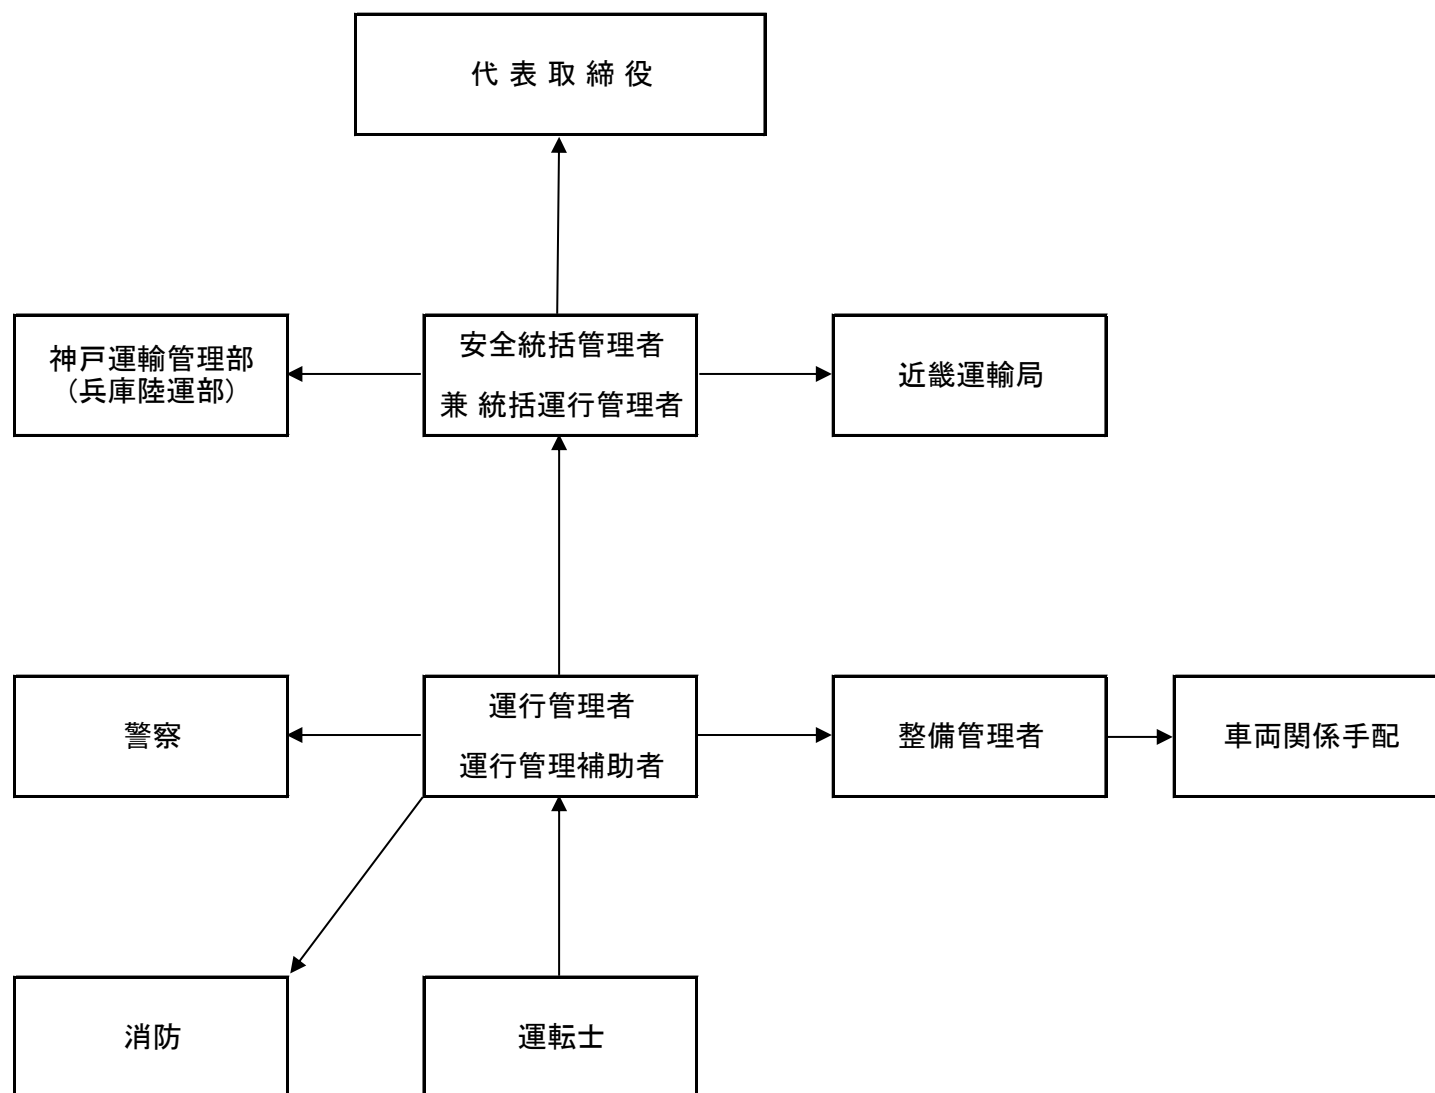

【輸送の安全に関する組織体制および指揮系統】

姫路観光バス株式会社

【輸送の安全に係わる情報の連絡体制】

姫路観光バス株式会社

令和元年6月21日 改定