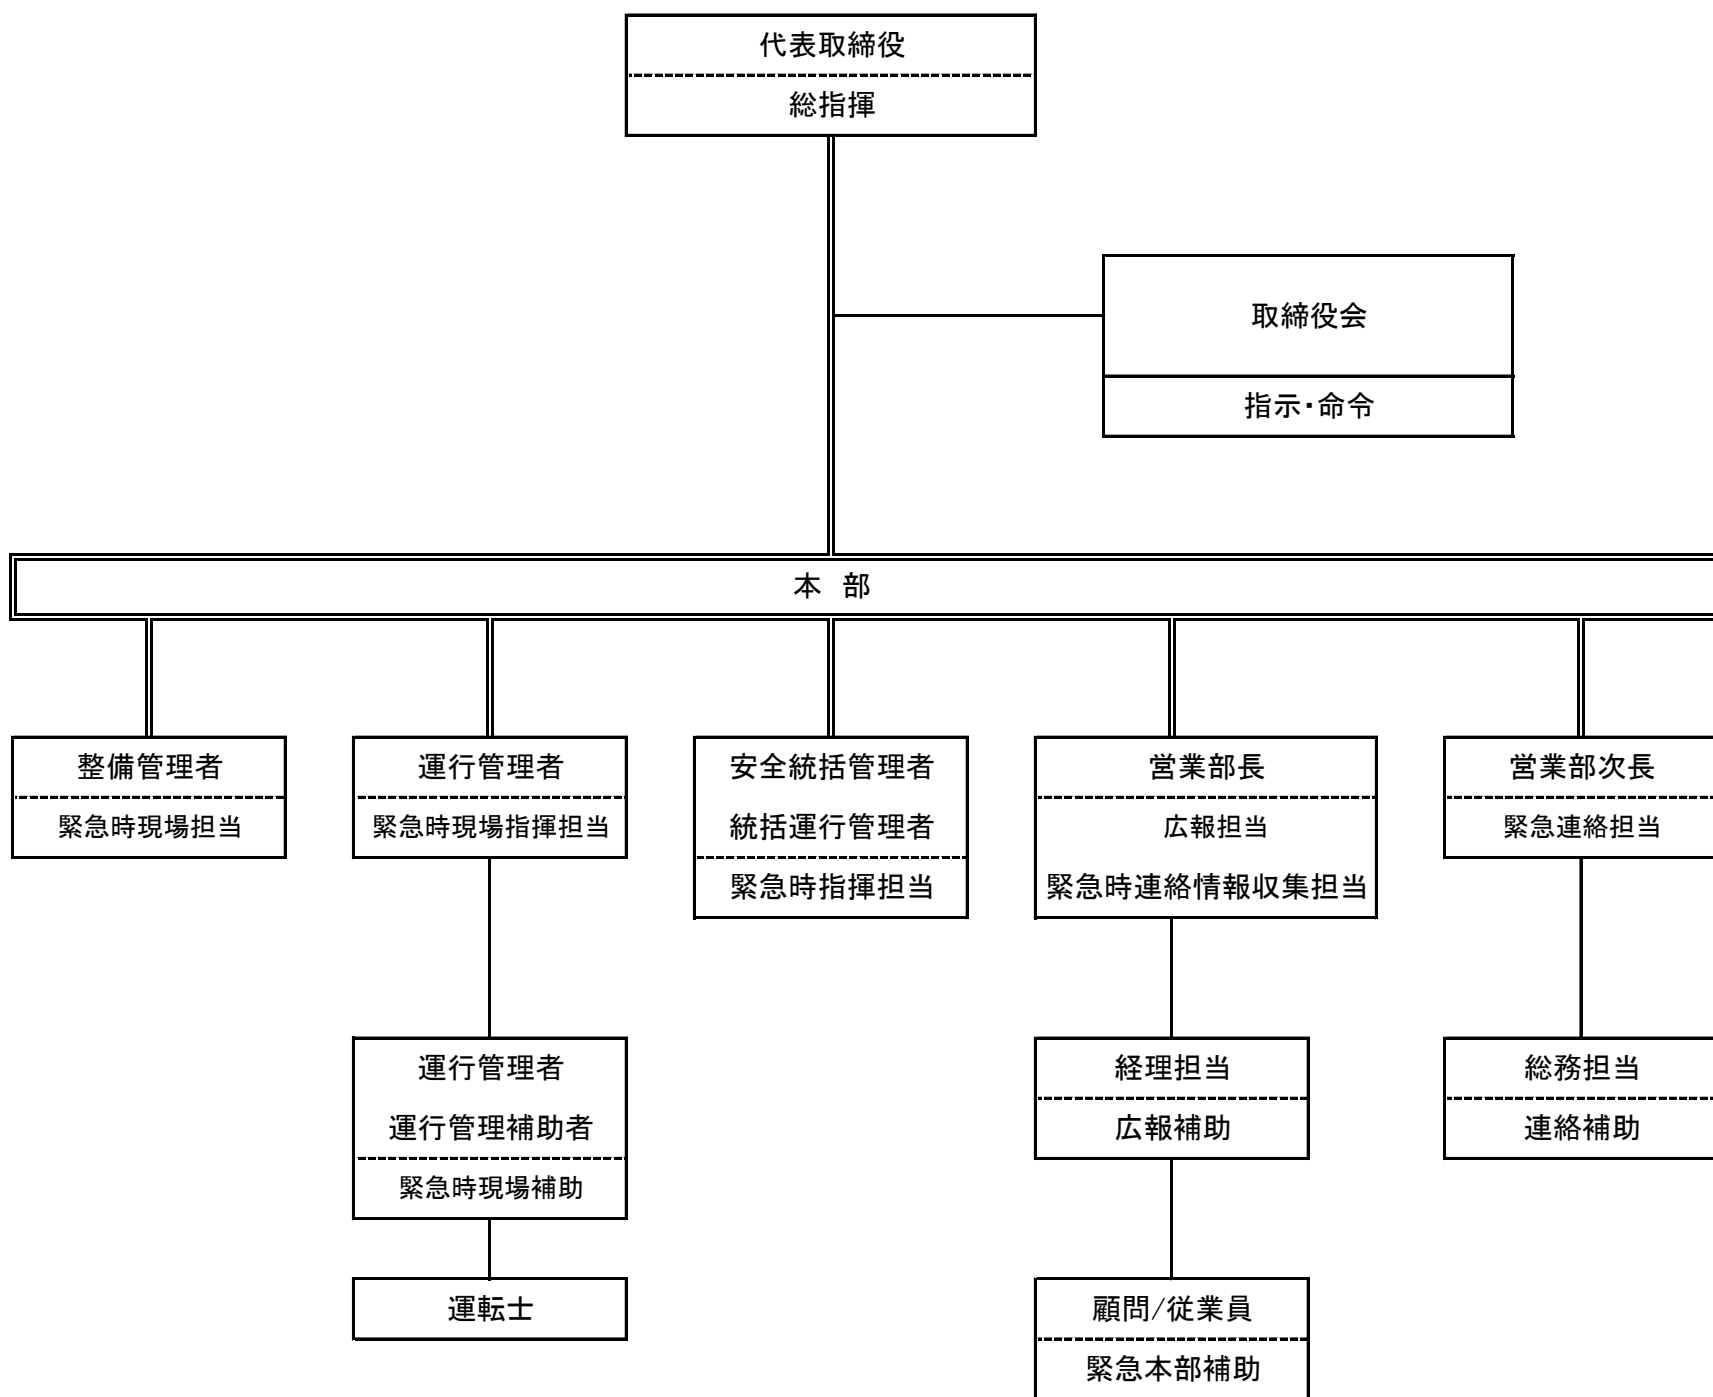

【輸送の安全に関する組織体制および指揮系統】

姫路観光バス株式会社

【輸送の安全に係わる情報の連絡体制】

姫路観光バス株式会社

令和元年6月21日 改定